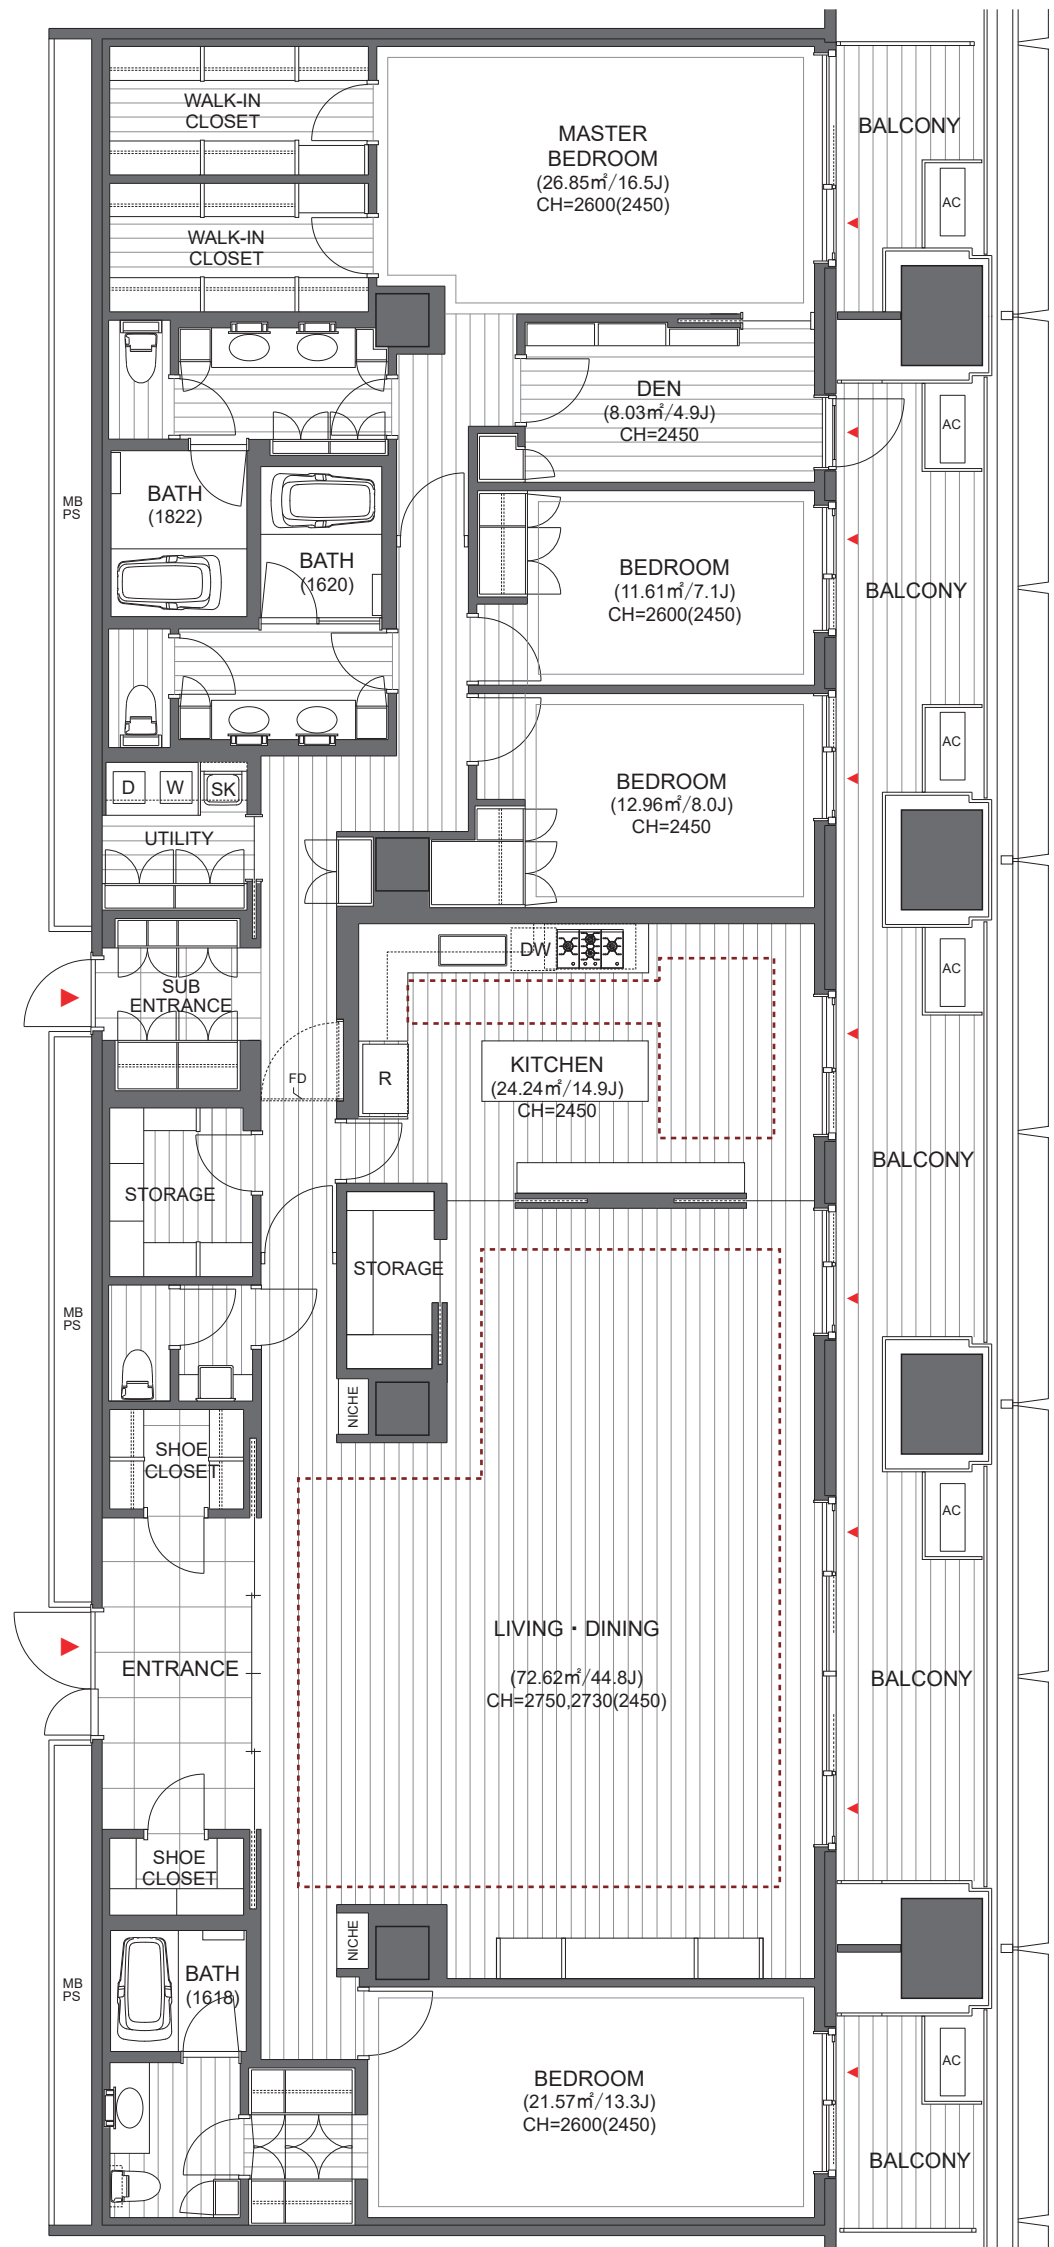

ARK HILLS SENGOKUYAMA RESIDENCE

280-B type

Room Number - 1801

4 Bedrooms + Den

281.88m²(85.2坪)

※本図面の内容は、一部実際とは異なる場合がございます
Details in these drawings are subject to change without notice.
※畳数はおおよその目安であり、実際とは異なる場合がございます
(1J=1.62m²で算出)
Please note that the actual size of each room may differ.
(1J=1.62m²)
※ 床暖房範囲 / Floor heating area

18Floor

SCALE=1:100