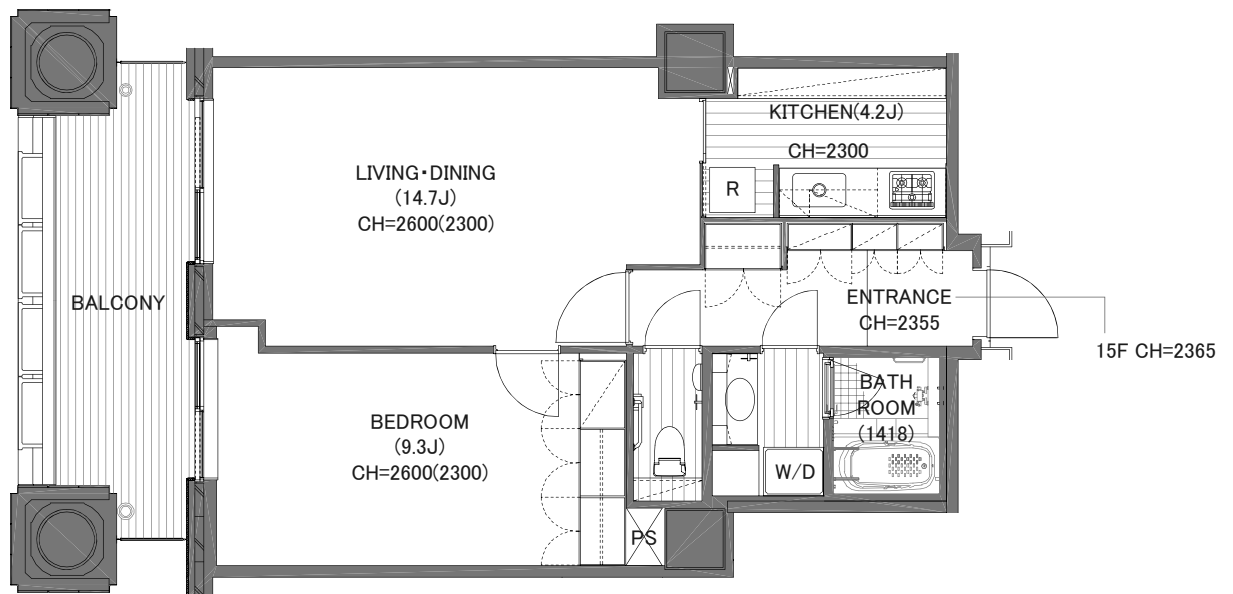

B

1 Bedroom 64.56m²
Room Number - 1208, 1408
1508, 2208, 2307

※本図面の内容は、一部実際とは異なる場合がございます

/Details in these drawings are subject to change without notice.

※畳数はおおよその目安であり、実際とは異なる場合がございます(1J=1.62m²で算出)

/Please note that the actual size of each room may differ. (1J=1.62m²)

12~13F loor

14 -
22~23F loor

15F loor

SCALE=1/100