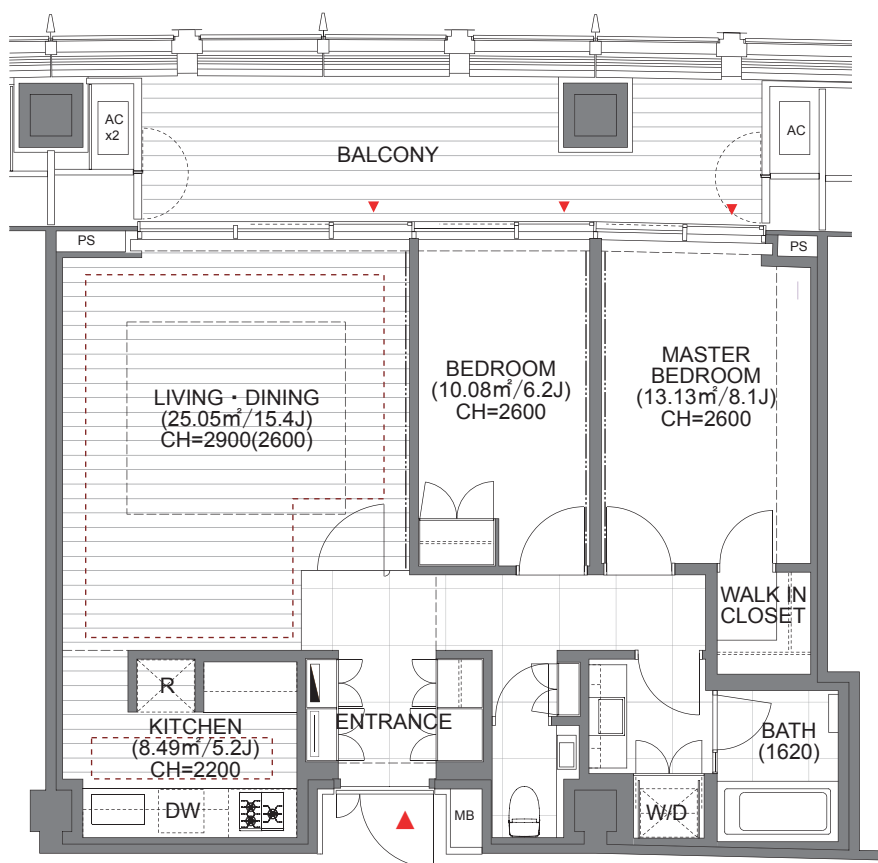

# TORANOMON HILLS RESIDENCE

39-43,45,46F

## 80-A type

Room Number - 3919,4017,4116,4215,4315,4516,4612

2Bedroom

82.68㎡(25.01坪)

※本図面の内容は、一部実際とは異なる場合がございます

Details in these drawings are subject to change without notice.

※量数はおおよその目安であり、実際とは異なる場合がございます(1J=1.62㎡で算出)

Please note that the actual size of each room may differ.(1J=1.62㎡)

※: 床暖房範囲 / Floor heating area

SCALE=1:100