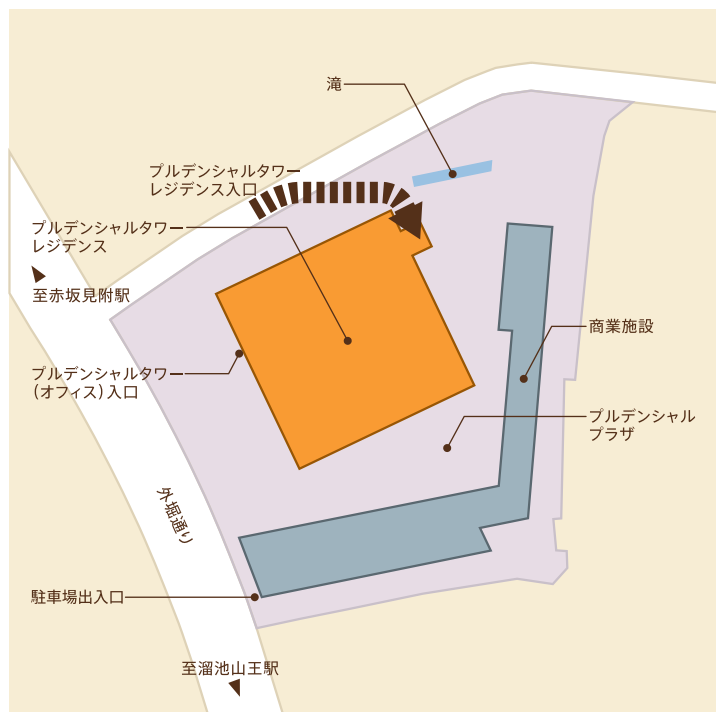

[ACCESS MAP] プルデンシャルタワーレジデンス (サービスアパートメント)

所在地

〒100-0014 東京都千代田区永田町2丁目13-14

交通案内

東京メトロ銀座線・丸ノ内線「赤坂見附駅」より徒歩1分

東京メトロ南北線・半蔵門線・有楽町線「永田町駅」より徒歩2分

東京メトロ銀座線・南北線「溜池山王駅」より徒歩7分

お問合せ先