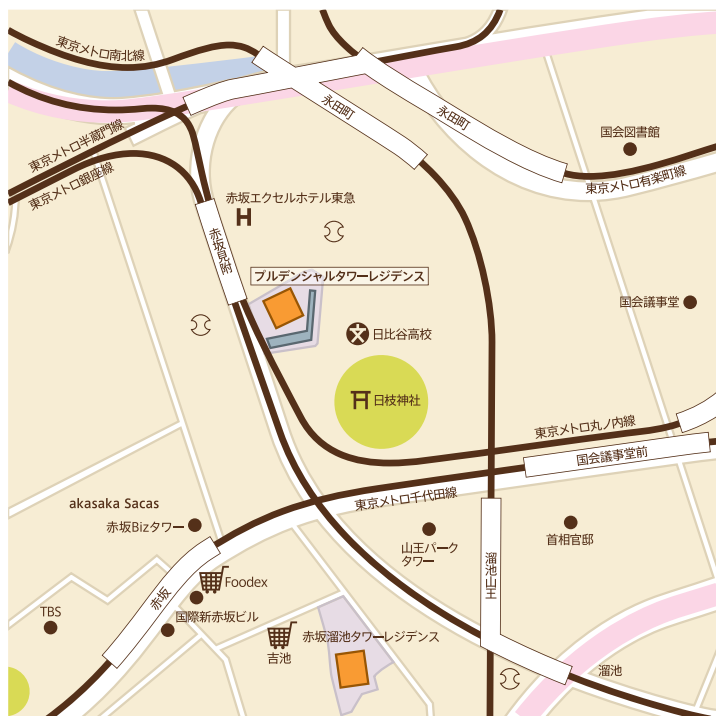

[ACCESS MAP] プルデンシャルタワーレジデンス (サービスアパートメント)

所在地

〒100-0014 東京都千代田区永田町2丁目13-14

交通案内

東京メトロ銀座線・丸ノ内線「赤坂見附駅」より徒歩1分

東京メトロ南北線・半蔵門線・有楽町線「永田町駅」より徒歩2分

東京メトロ銀座線・南北線「溜池山王駅」より徒歩7分

お問合せ先