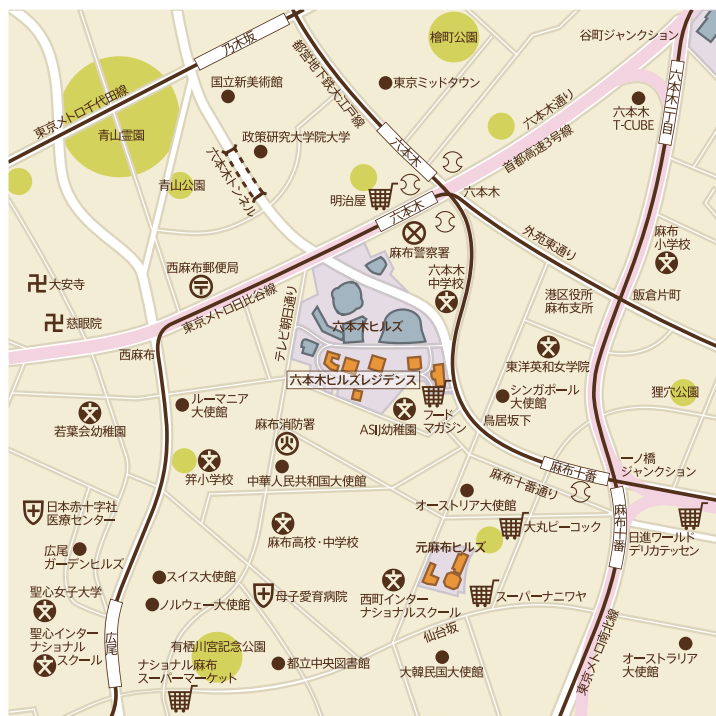

[ACCESS MAP] 六本木ヒルズレジデンス D (サービスアパートメント)

所在地

〒106-0032 東京都港区六本木6丁目12-4

交通案内

東京メトロ日比谷線・都営地下鉄大江戸線「六本木駅」より徒歩約5分
 東京メトロ南北線・都営地下鉄大江戸線「麻布十番駅」より徒歩約9分

お問合せ先

森ビル住宅営業部(空室情報及び賃料のお問合せ)：0120-52-1803
 フロント：03-6406-6510

成田空港からのアクセス