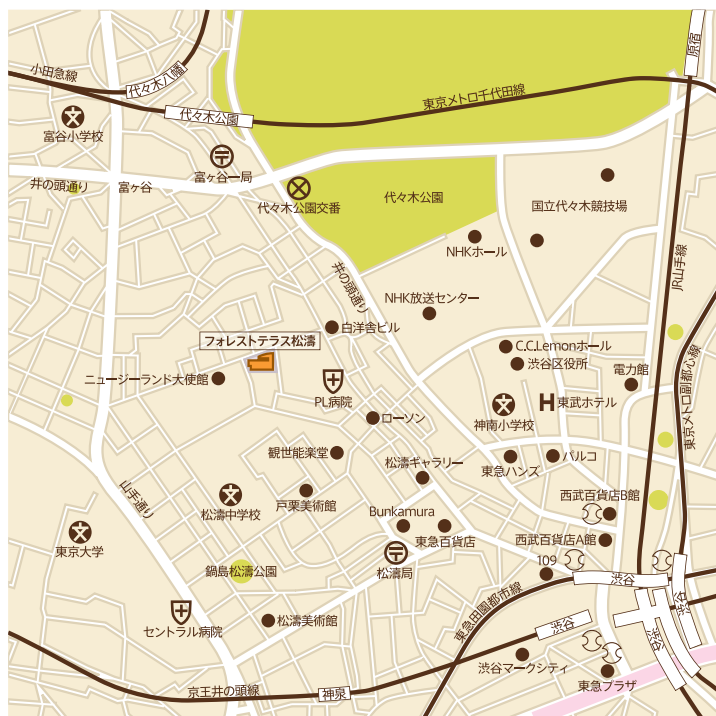

[ACCESS MAP] フォレストテラス松濤

所在地

〒150-0047 東京都渋谷区神山町19-1

交通案内

- 東京メトロ千代田線「代々木公園駅」より徒歩約9分
- 小田急線「代々木八幡駅」より徒歩約10分
- JR山手線、東京メトロ副都心線、銀座線、半蔵門線、東急線「渋谷駅」より徒歩約13分

お問合せ先

森ビル住宅営業部(空室情報及び賃料のお問合せ): 0120-52-2481
 フロント: 03-5478-8657

成田空港からのアクセス