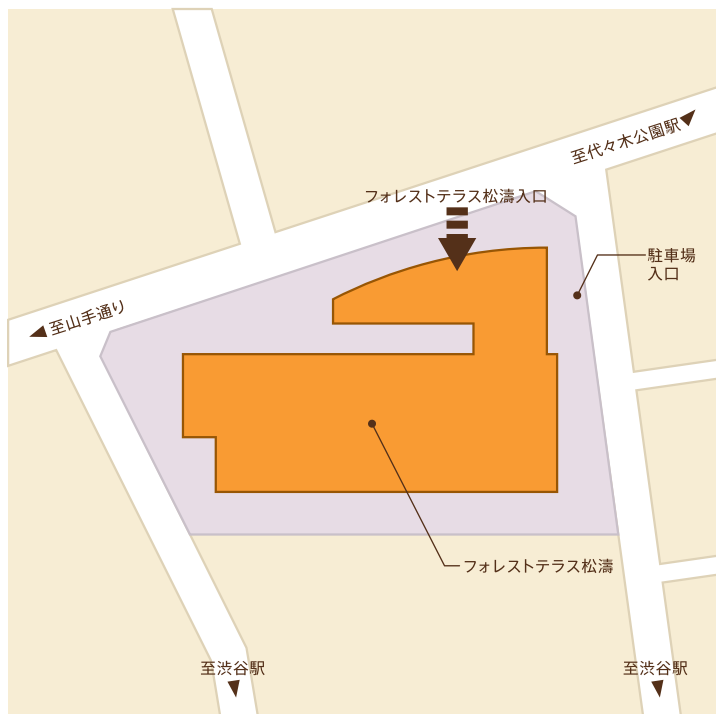

[ACCESS MAP] フォレストテラス松濤

所在地

〒150-0047 東京都渋谷区神山町19-1

交通案内

- 東京メトロ千代田線「代々木公園駅」より徒歩約9分
- 小田急線「代々木八幡駅」より徒歩約10分
- JR山手線、東京メトロ副都心線、銀座線、半蔵門線、東急線「渋谷駅」より徒歩約13分

お問合せ先

森ビル住宅営業部(空室情報及び賃料のお問合せ): 0120-52-2481
 フロント: 03-5478-8657