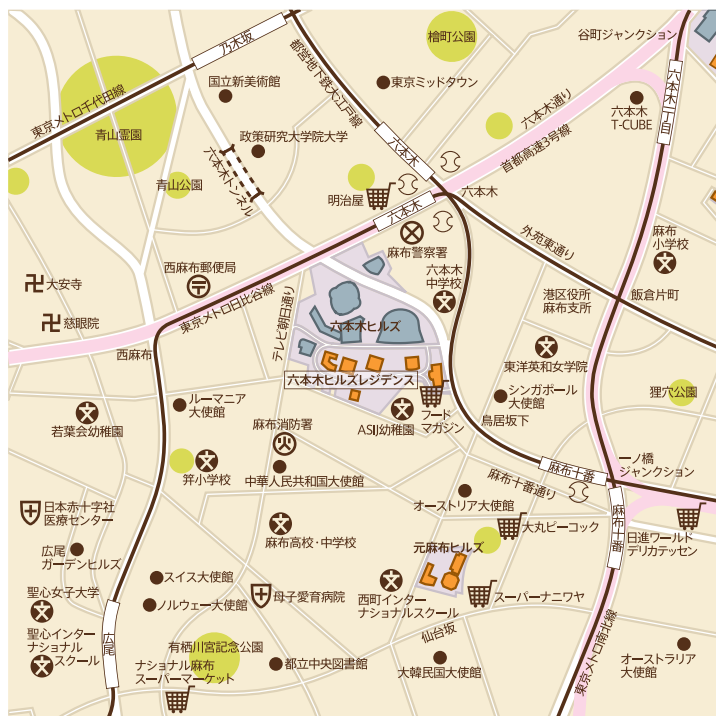

[ACCESS MAP] 六本木さくら坂レジデンス

所在地

106-0032 東京都港区六本木6丁目16-6

交通案内

- 東京メトロ日比谷線「六本木駅」より徒歩5分
- 都営地下鉄大江戸線「麻布十番駅」より徒歩8分
- 都営地下鉄大江戸線「六本木駅」より徒歩9分
- 東京メトロ南北線「麻布十番駅」より徒歩11分

お問合せ先

森ビル住宅営業部(空室情報及び賃料のお問合せ): 0120-52-2481
 フロント: 03-3470-2062

成田空港からのアクセス