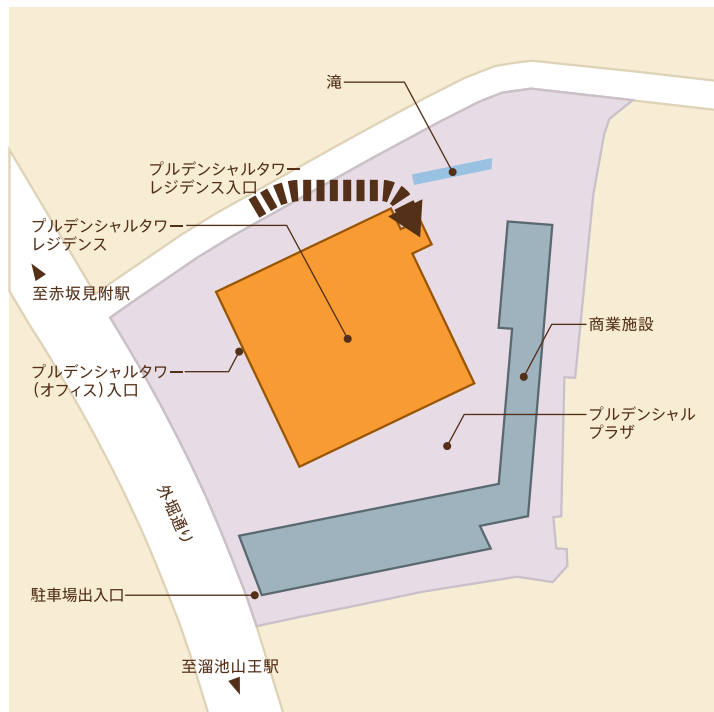

[ACCESS MAP] プルデンシャルタワーレジデンス

所在地

〒100-0014 東京都千代田区永田町2丁目13-14

交通案内

- 東京メトロ銀座線・丸ノ内線「赤坂見附駅」より徒歩1分
- 東京メトロ南北線・半蔵門線・有楽町線「永田町駅」より徒歩2分
- 東京メトロ銀座線・南北線「溜池山王駅」より徒歩7分

お問合せ先

森ビル住宅営業部(空室情報及び賃料のお問合せ): 0120-52-2481
フロント: 03-5251-5800