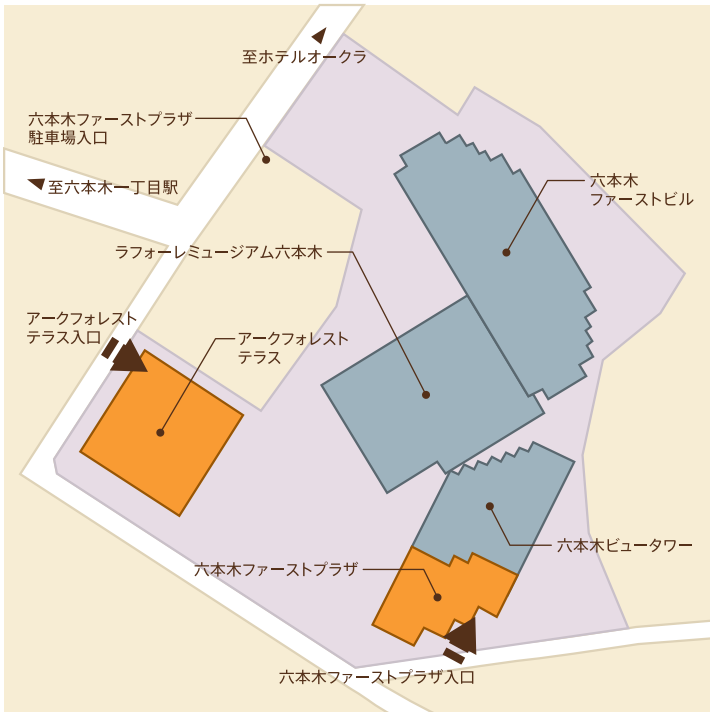

[ACCESS MAP] アークフォレストテラス

所在地

〒106-0032 東京都港区六本木1丁目9-1

交通案内

東京メトロ南北線「六本木一丁目」より徒歩約4分
 東京メトロ日比谷線「神谷町駅」より徒歩約7分

お問合せ先

森ビル住宅営業部(空室情報及び賃料のお問合せ): 0120-52-2481
 フロント: 03-5473-2951

成田空港からのアクセス