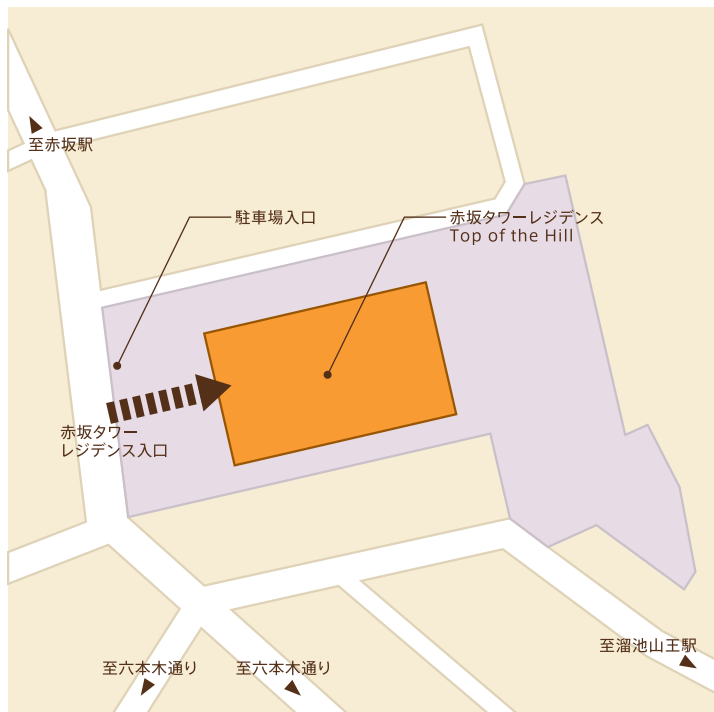

# [ACCESS MAP] 赤坂タワーレジデンス Top of the Hill

## 所在地

〒107-0052 東京都港区赤坂2丁目17-50

## 交通案内

東京メトロ千代田線「赤坂駅」より徒歩約4分

東京メトロ銀座・南北線「溜池山王駅」より徒歩約5分

東京メトロ千代田線・丸ノ内線「国会議事堂前駅」より徒歩約13分